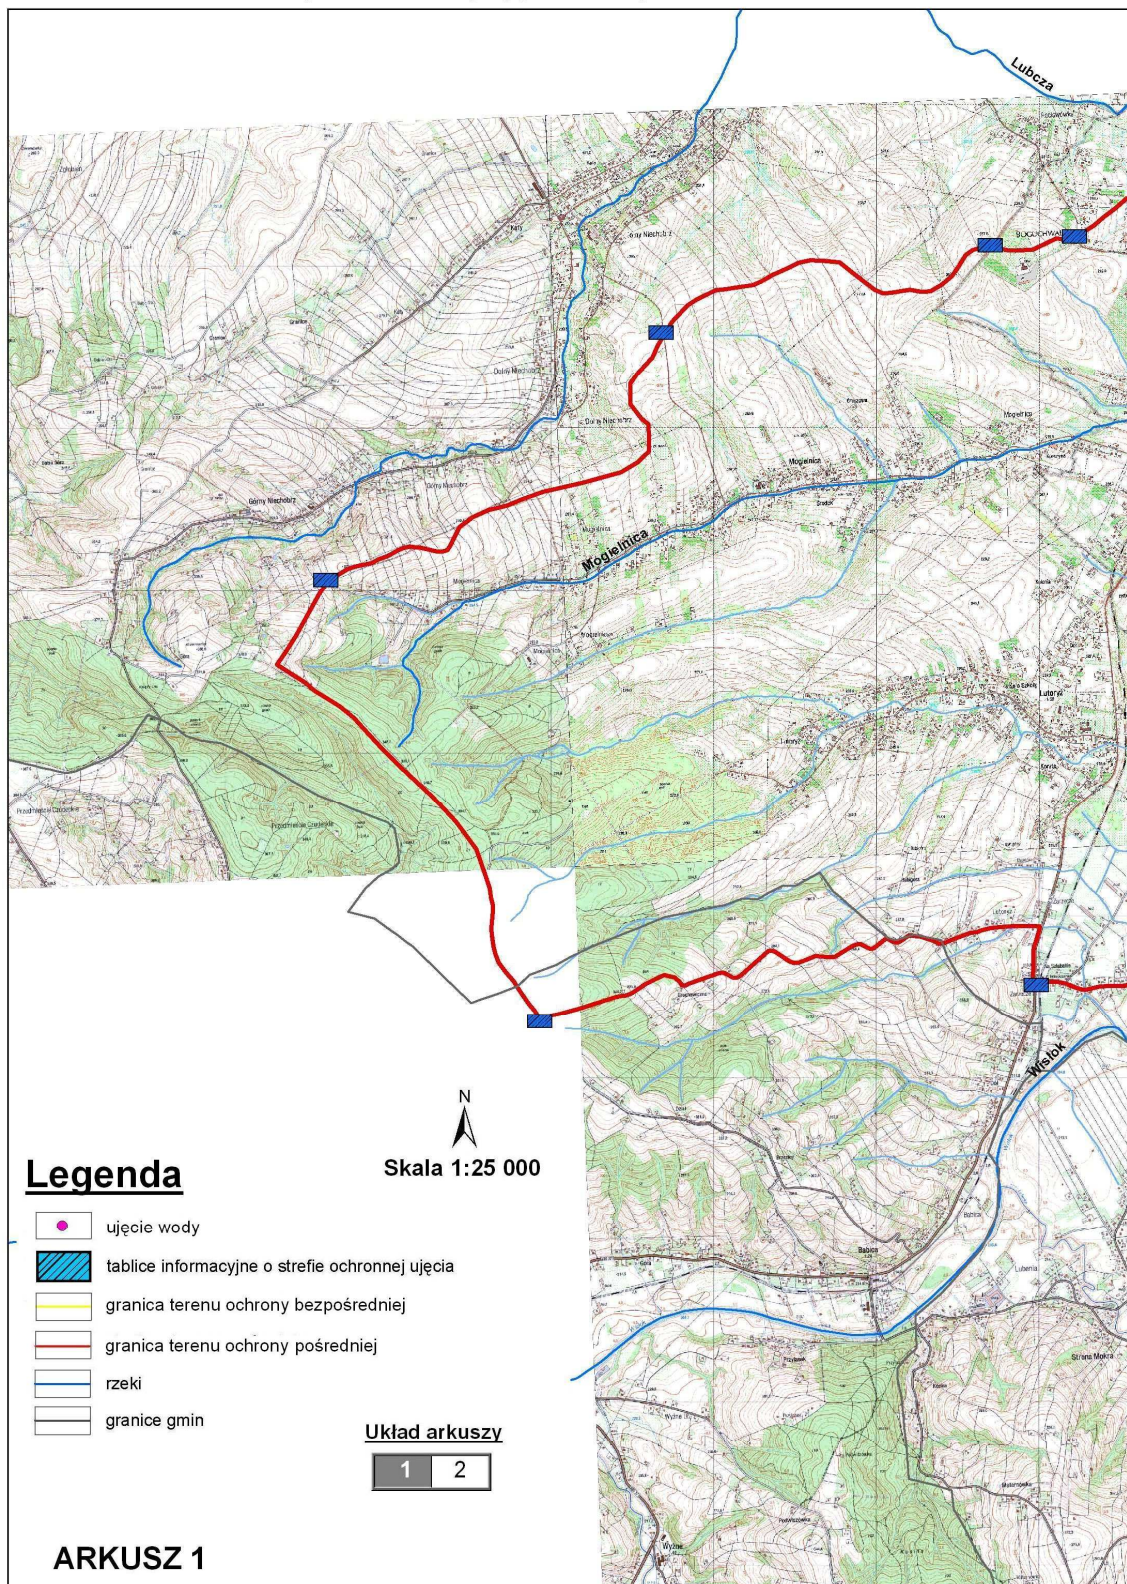

Mapa terenu ochrony pośredniej ujęcia wody z rzeki Wisłok w Rzeszowie

Mapa terenu ochrony pośredniej ujęcia wody z rzeki Wisłok w Rzeszowie