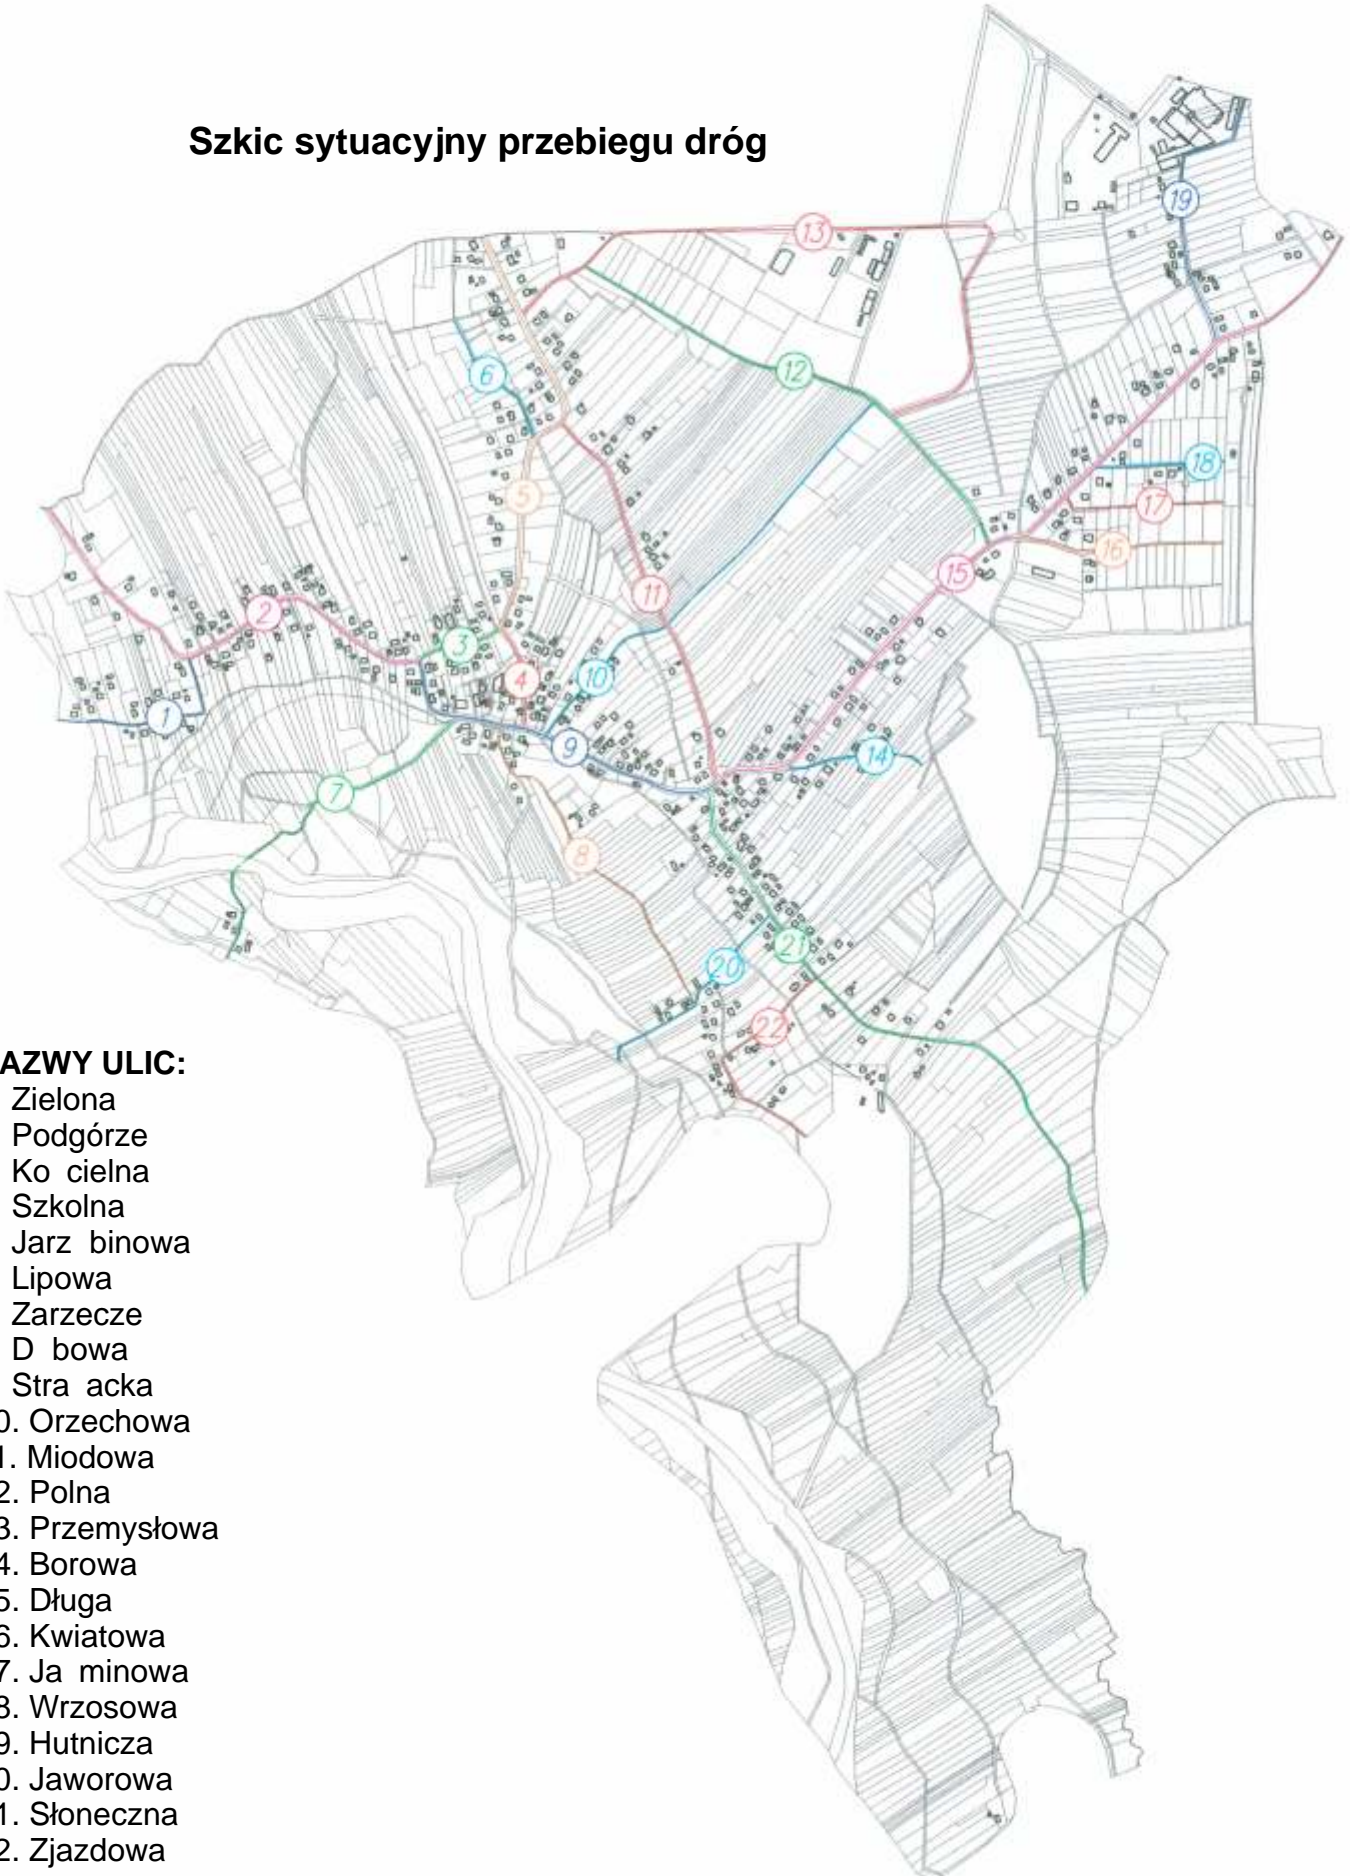

Szkic sytuacyjny przebiegu dróg

NAZWY ULIC:

1. Zielona
2. Podgórze
3. Ko cielna
4. Szkolna
5. Jarz binowa
6. Lipowa
7. Zarzecze
8. D bowa
9. Stra acka
10. Orzechowa
11. Miodowa
12. Polna
13. Przemysłowa
14. Borowa
15. Długa
16. Kwiatowa
17. Ja minowa
18. Wrzosowa
19. Hutnicza
20. Jaworowa
21. Słoneczna
22. Zjazdowa