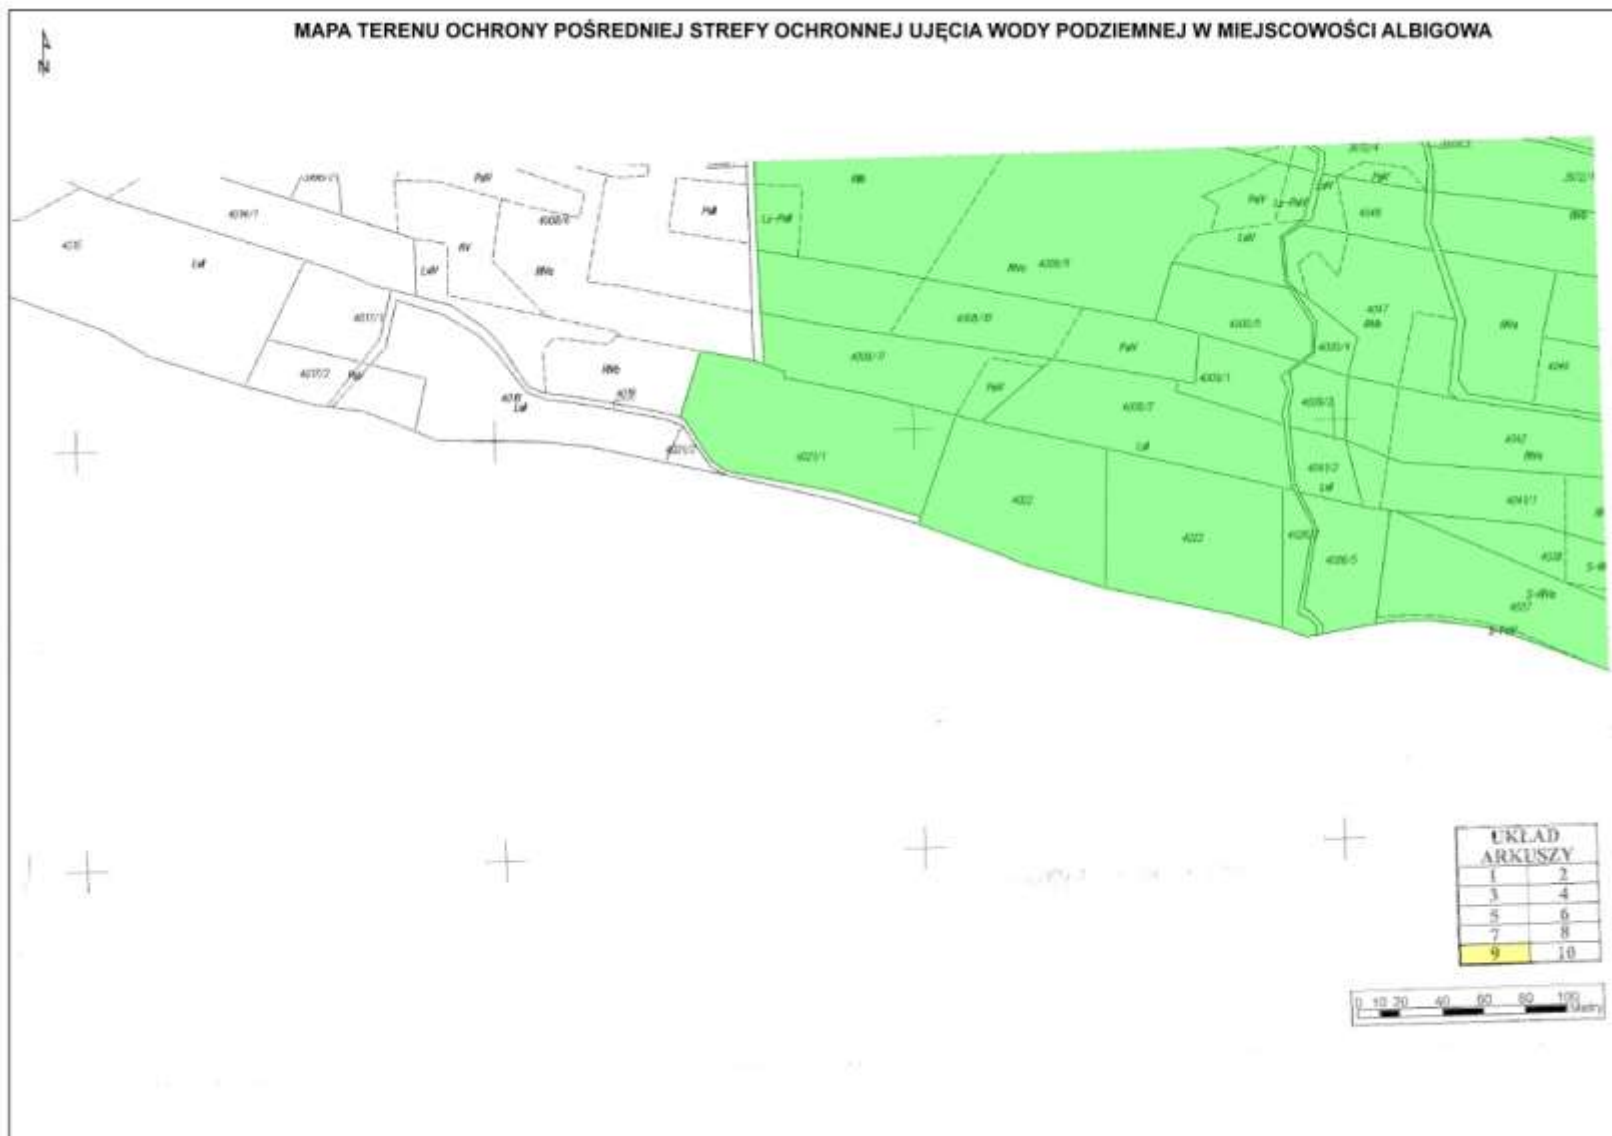

MAPA TERENU OCHRONY POŚREDNIEJ STREFY OCHRONNEJ UJĘCIA WODY PODZIEMNEJ W MIEJSCOWOŚCI ALBIGOWA

MAPA TERENU OCHRONY POŚREDNIEJ STREFY OCHRONNEJ UJĘCIA WODY PODZIEMNEJ W MIEJSCOWOŚCI ALBIGOWA

MAPA TERENU OCHRONY POŚREDNIEJ STREFY OCHRONNEJ UJĘCIA WODY PODZIEMNEJ W MIEJSCOWOŚCI ALBIGOWA