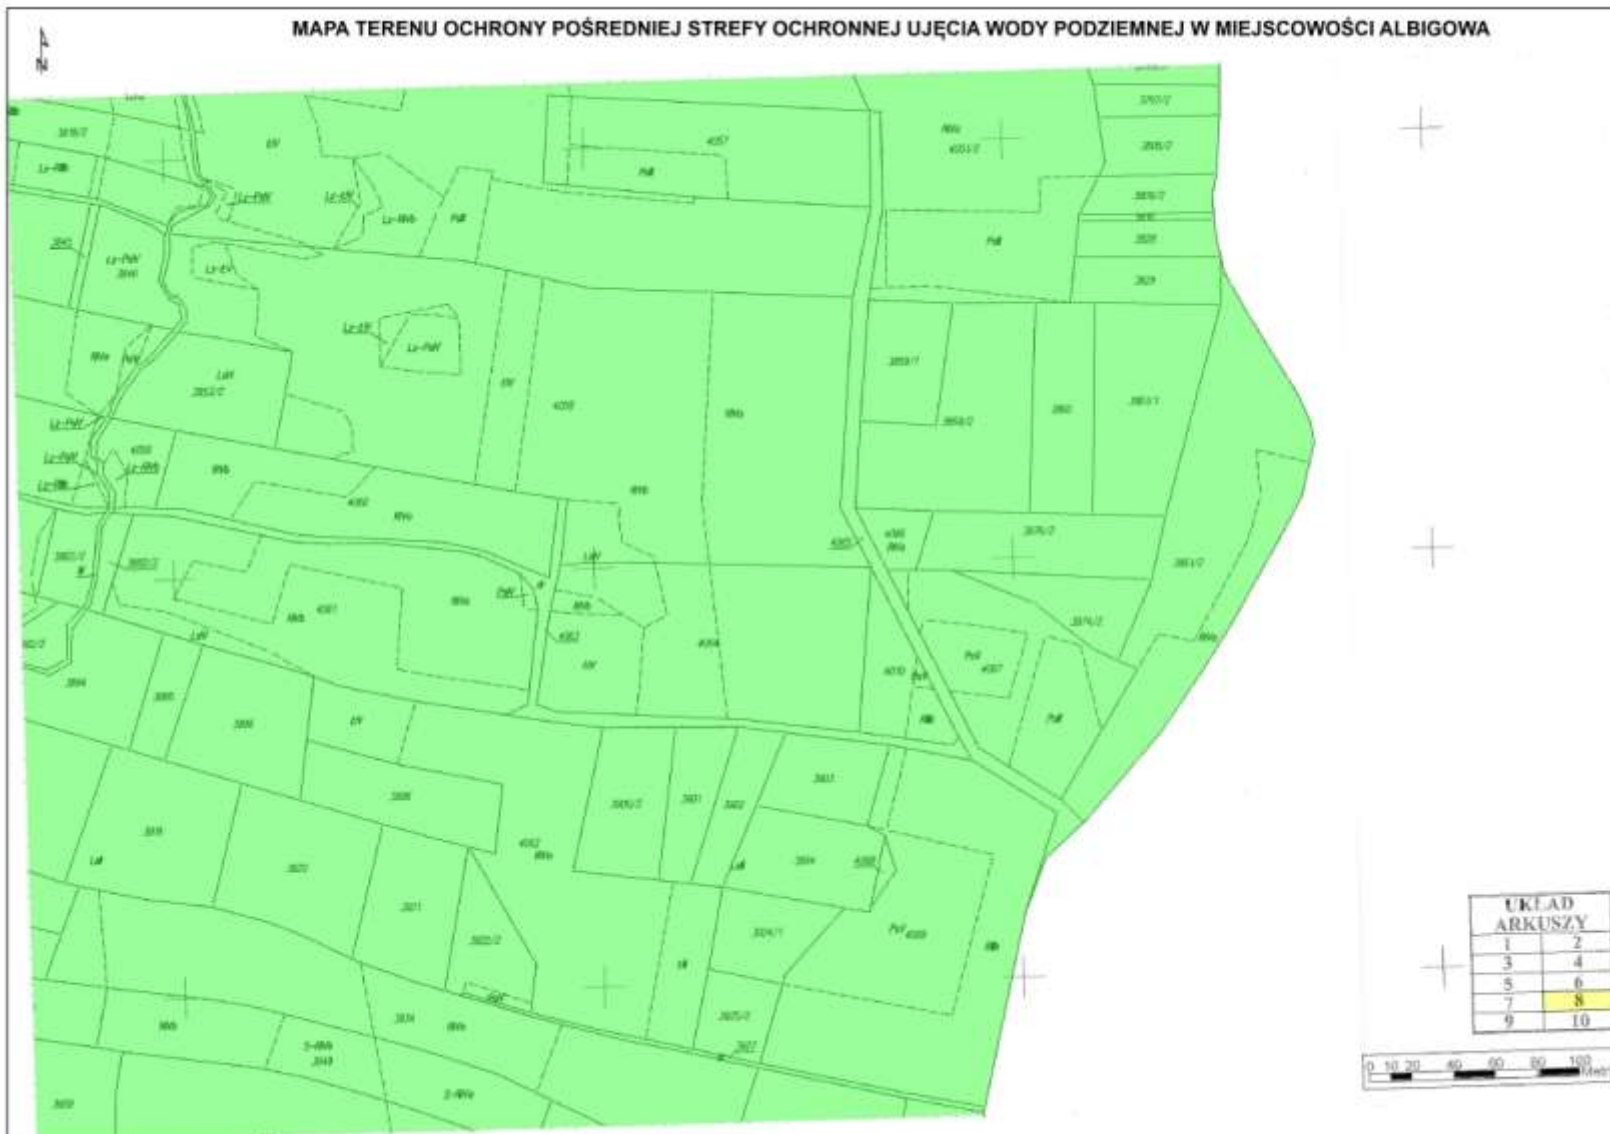

MAPA TERENU OCHRONY POŚREDNIEJ STREFY OCHRONNEJ UJĘCIA WODY PODZIEMNEJ W MIEJSCOWOŚCI ALBIGOWA

MAPA TERENU OCHRONY POŚREDNIEJ STREFY OCHRONNEJ UJĘCIA WODY PODZIEMNEJ W MIEJSCOWOŚCI ALBIGOWA

MAPA TERENU OCHRONY POŚREDNIEJ STREFY OCHRONNEJ UJĘCIA WODY PODZIEMNEJ W MIEJSCOWOŚCI ALBIGOWA