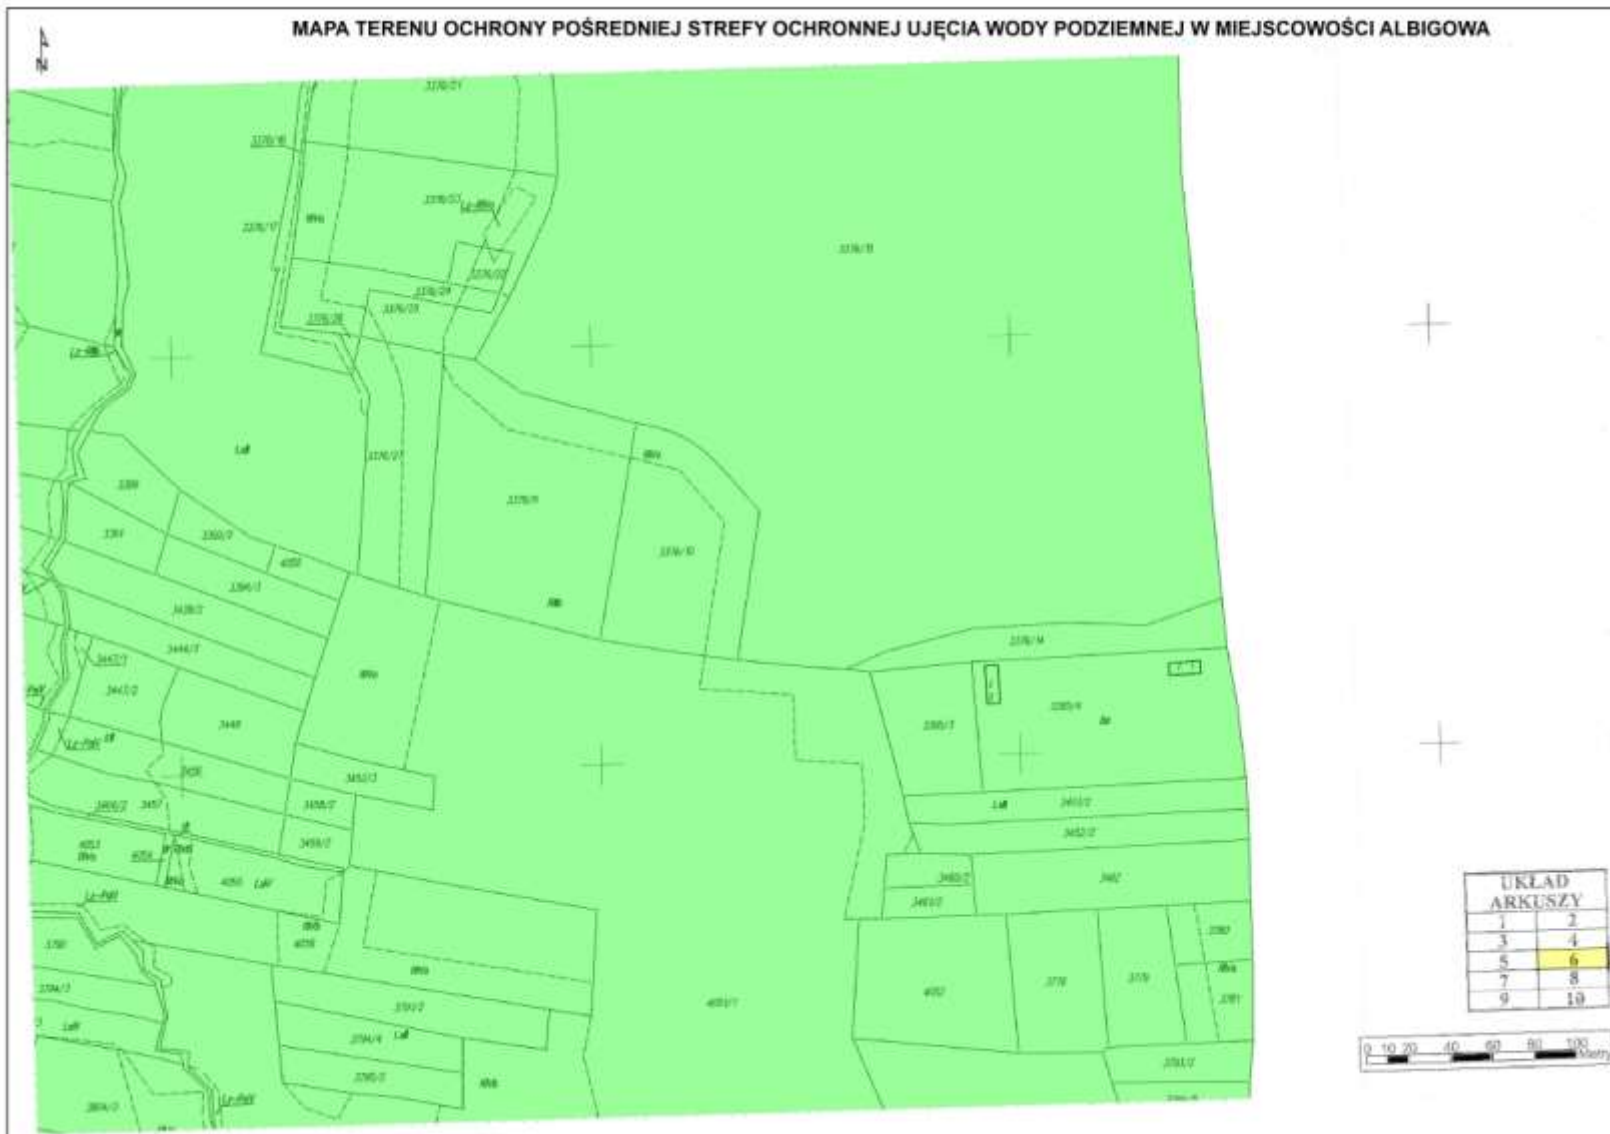

MAPA TERENU OCHRONY POŚREDNIEJ STREFY OCHRONNEJ UJĘCIA WODY PODZIEMNEJ W MIEJSCOWOŚCI ALBIGOWA

MAPA TERENU OCHRONY POŚREDNIEJ STREFY OCHRONNEJ UJĘCIA WODY PODZIEMNEJ W MIEJSCOWOŚCI ALBIGOWA

MAPA TERENU OCHRONY POŚREDNIEJ STREFY OCHRONNEJ UJĘCIA WODY PODZIEMNEJ W MIEJSCOWOŚCI ALBIGOWA