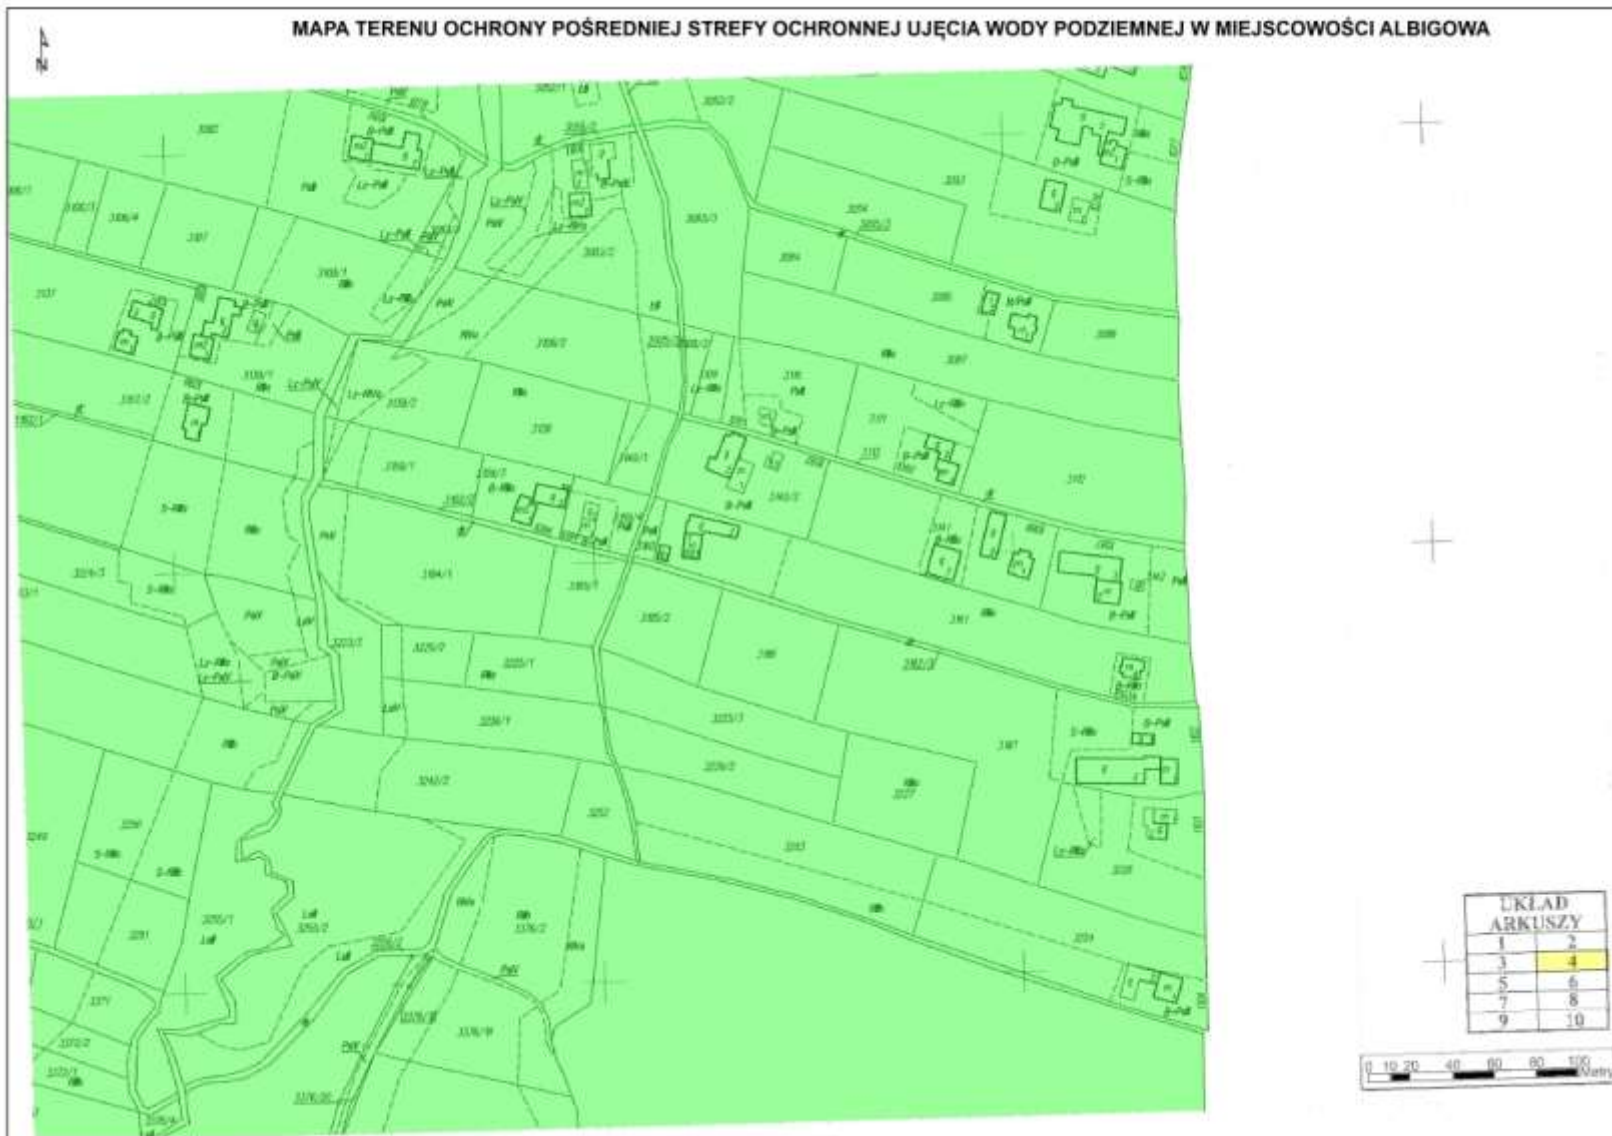

MAPA TERENU OCHRONY POŚREDNIEJ STREFY OCHRONNEJ UJĘCIA WODY PODZIEMNEJ W MIEJSCOWOŚCI ALBIGOWA

MAPA TERENU OCHRONY POŚREDNIEJ STREFY OCHRONNEJ UJĘCIA WODY PODZIEMNEJ W MIEJSCOWOŚCI ALBIGOWA

MAPA TERENU OCHRONY POŚREDNIEJ STREFY OCHRONNEJ UJĘCIA WODY PODZIEMNEJ W MIEJSCOWOŚCI ALBIGOWA