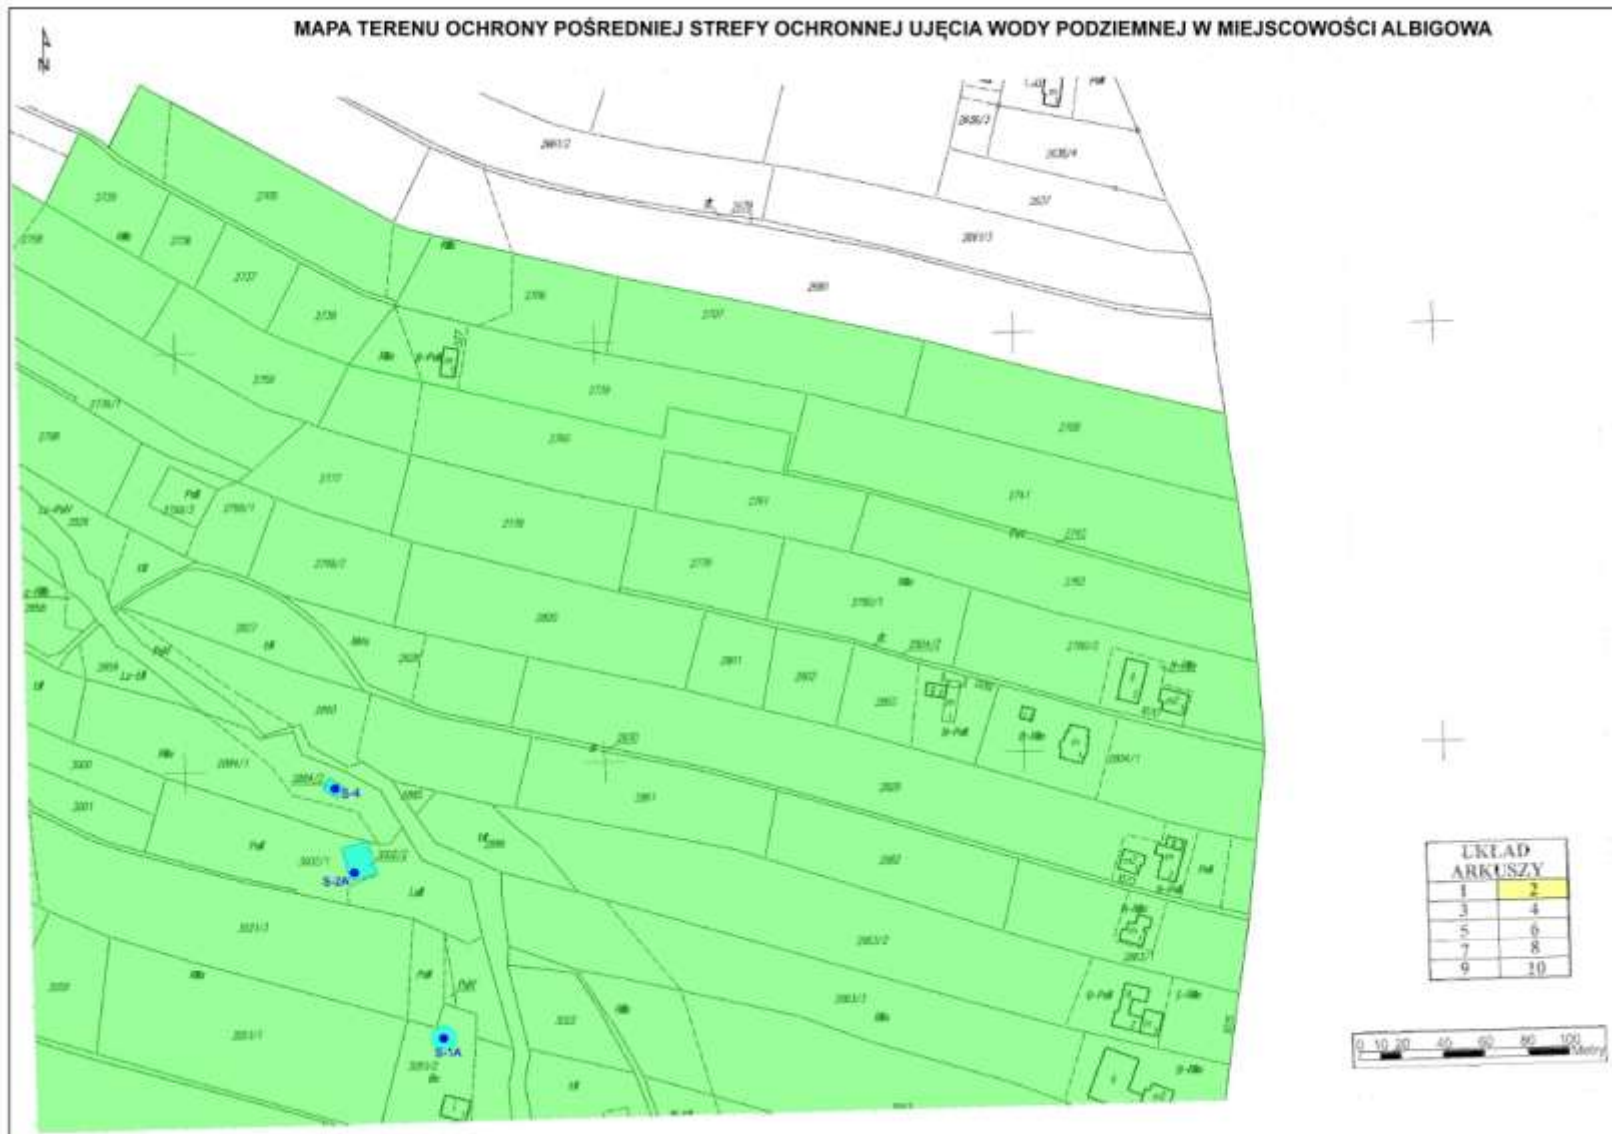

MAPA TERENU OCHRONY POŚREDNIEJ STREFY OCHRONNEJ UJĘCIA WODY PODZIEMNEJ W MIEJSCOWOŚCI ALBIGOWA

MAPA TERENU OCHRONY POŚREDNIEJ STREFY OCHRONNEJ UJĘCIA WODY PODZIEMNEJ W MIEJSCOWOŚCI ALBIGOWA

MAPA TERENU OCHRONY POŚREDNIEJ STREFY OCHRONNEJ UJĘCIA WODY PODZIEMNEJ W MIEJSCOWOŚCI ALBIGOWA