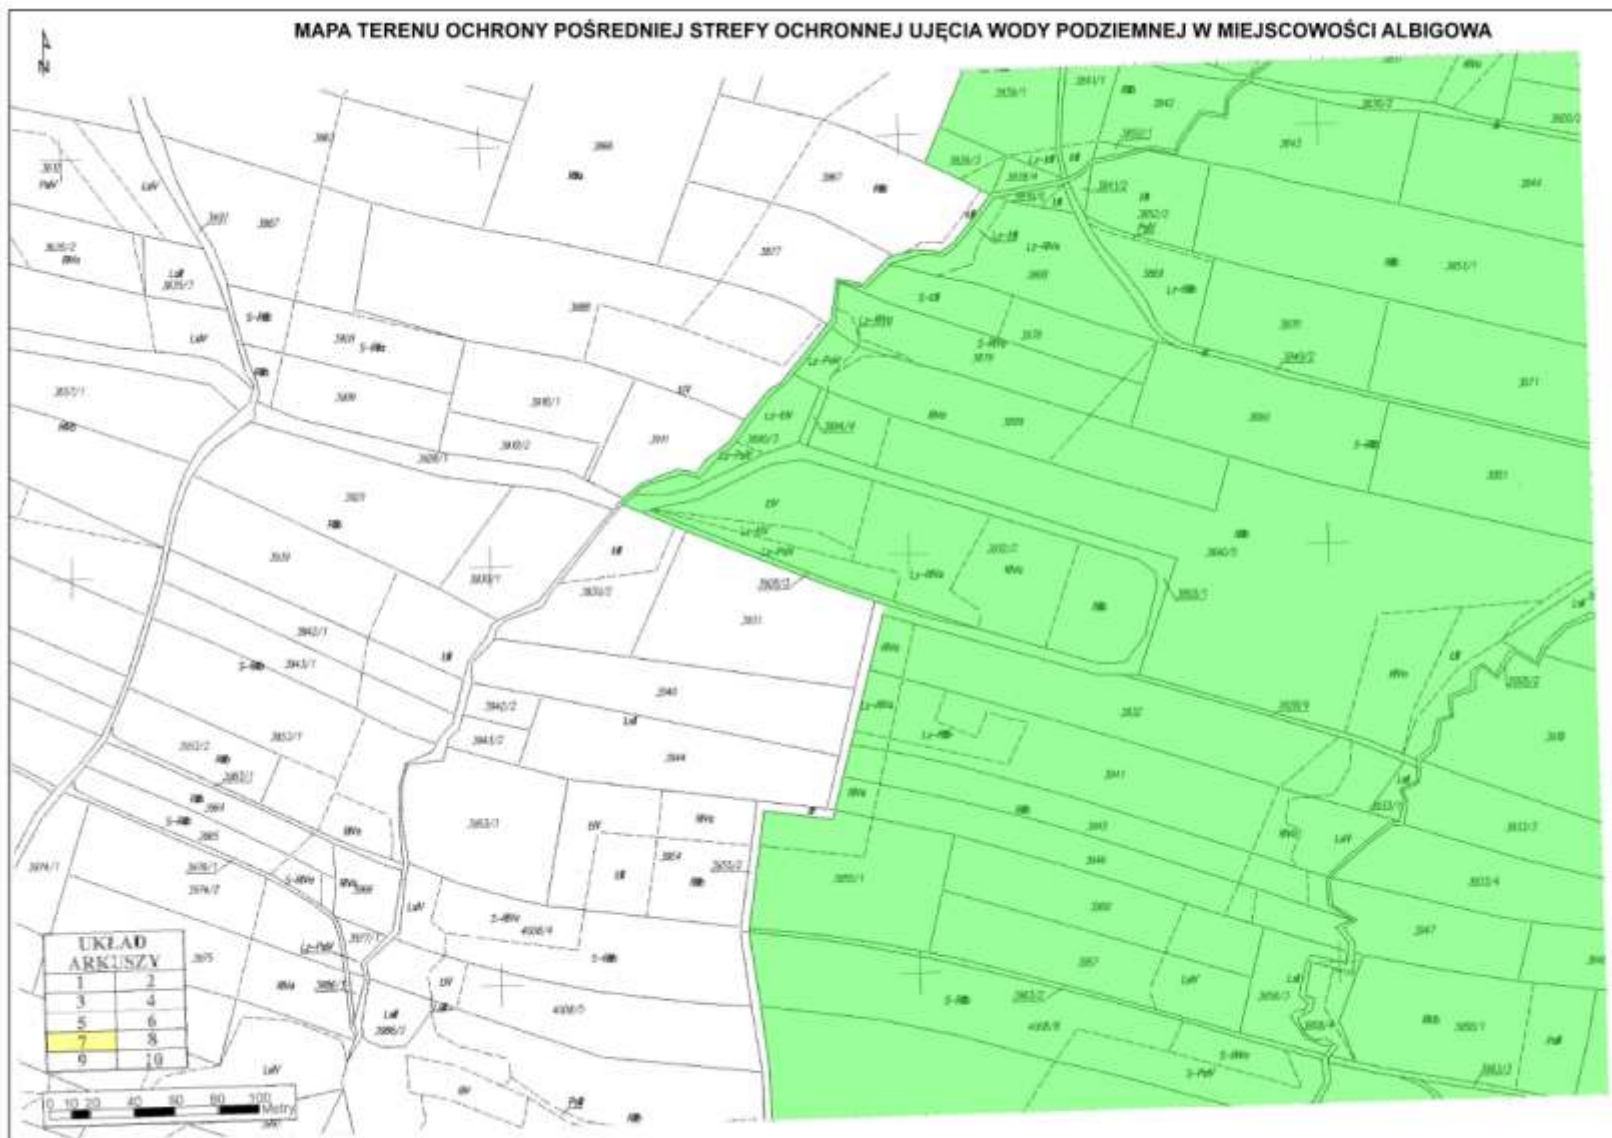

MAPA TERENU OCHRONY POŚREDNIEJ STREFY OCHRONNEJ UJĘCIA WODY PODZIEMNEJ W MIEJSCOWOŚCI ALBIGOWA

MAPA TERENU OCHRONY POŚREDNIEJ STREFY OCHRONNEJ UJĘCIA WODY PODZIEMNEJ W MIEJSCOWOŚCI ALBIGOWA

MAPA TERENU OCHRONY POŚREDNIEJ STREFY OCHRONNEJ UJĘCIA WODY PODZIEMNEJ W MIEJSCOWOŚCI ALBIGOWA